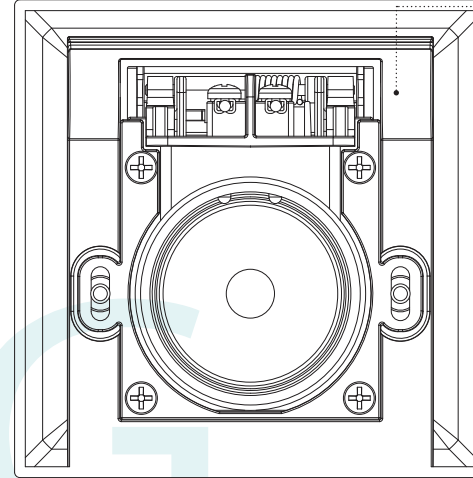

Ürünün ana özellikleri şunlardır:

DESIGN

A

Çift Conta Sistemi

Çift conta sistemi kasaya monte edildiğinde sızdırmazlığı en iyi şekilde sağlar.

B

Dayanıklılık

Design vakum prizleri yüksek kaliteli plastikten üretilmiştir.