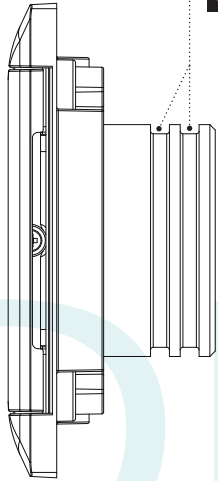

Ürünün ana özellikleri şunlardır:

DESIGN

A

Çift Conta Sistemi

Çift conta sistemi kasaya monte edildiğinde sızdırmazlığı en iyi şekilde sağlar.

B

Dayanıklılık

Design vakum prizleri yüksek kaliteli plastikten üretilmiştir.