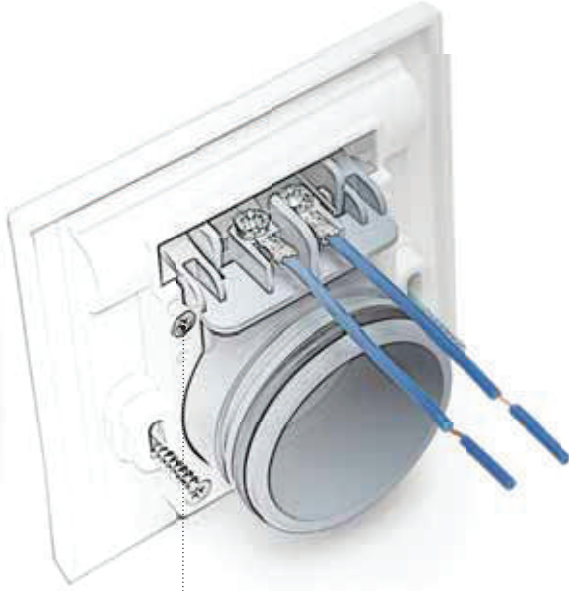

Ahşap kaplı duvar üzerinde görünüm.

Mozaik fayans üzerinde görünüm.

Vakum prizi

Zarafeti tekniğinde gizlidir...

Sistem Air sektördeki deneyimi ve uzun yıllar yaptığı araştırma sonucunda şık ve zarif bir vakum prizi geliştirdi. Bu vakum prizi çok yönlü, basit, her ortam için uygun ve herşeyden önce çok güçlü ve uzun ömürlüdür. Bu küçük ve pratik priz son teknoloji ile üretilmiş yenilikçi bir prizdir.

Ürünün ana özellikleri şunlardır:

DESIGN

A

Çift Conta Sistemi

Çift conta sistemi kasaya monte edildiğinde sızdırmazlığı en iyi şekilde sağlar.

B

Dayanıklılık

Design vakum prizleri yüksek kaliteli plastikten üretilmiştir.

Kalite ayrıntıları

C **Salıncak kapak**
Çok kullanıcıli sistemlerde sistem çalışırken kapak özel salıncak sistemi sayesinde rahat açılır.

D **Kapak**
Kapak kolay ve hızlı şekilde değiştirilebilir. Bu sayede istediğiniz zaman kapağı farklı bir renkte kapak ile değiştirebilirsiniz. Bu işlem için bir torna vida yeterlidir.

E

Taşıyıcı ana gövde

Üst kapak taşıyıcı ana gövdeye 4 vida ile monte edilir. Montaj yüzeyi pürüzlü olduğunda bu vidalar sayesinde sertlik ayarlanabilir.

F

Mükemmel kapak contası

Vakum prizi kapalı olduğunda sızdırmazlığı sağlamak için çift konik yüzeyli conta tasarlanmıştır. Contanın şekil değiştirmesini engellemek için SEBS zamkı kullanılmıştır.